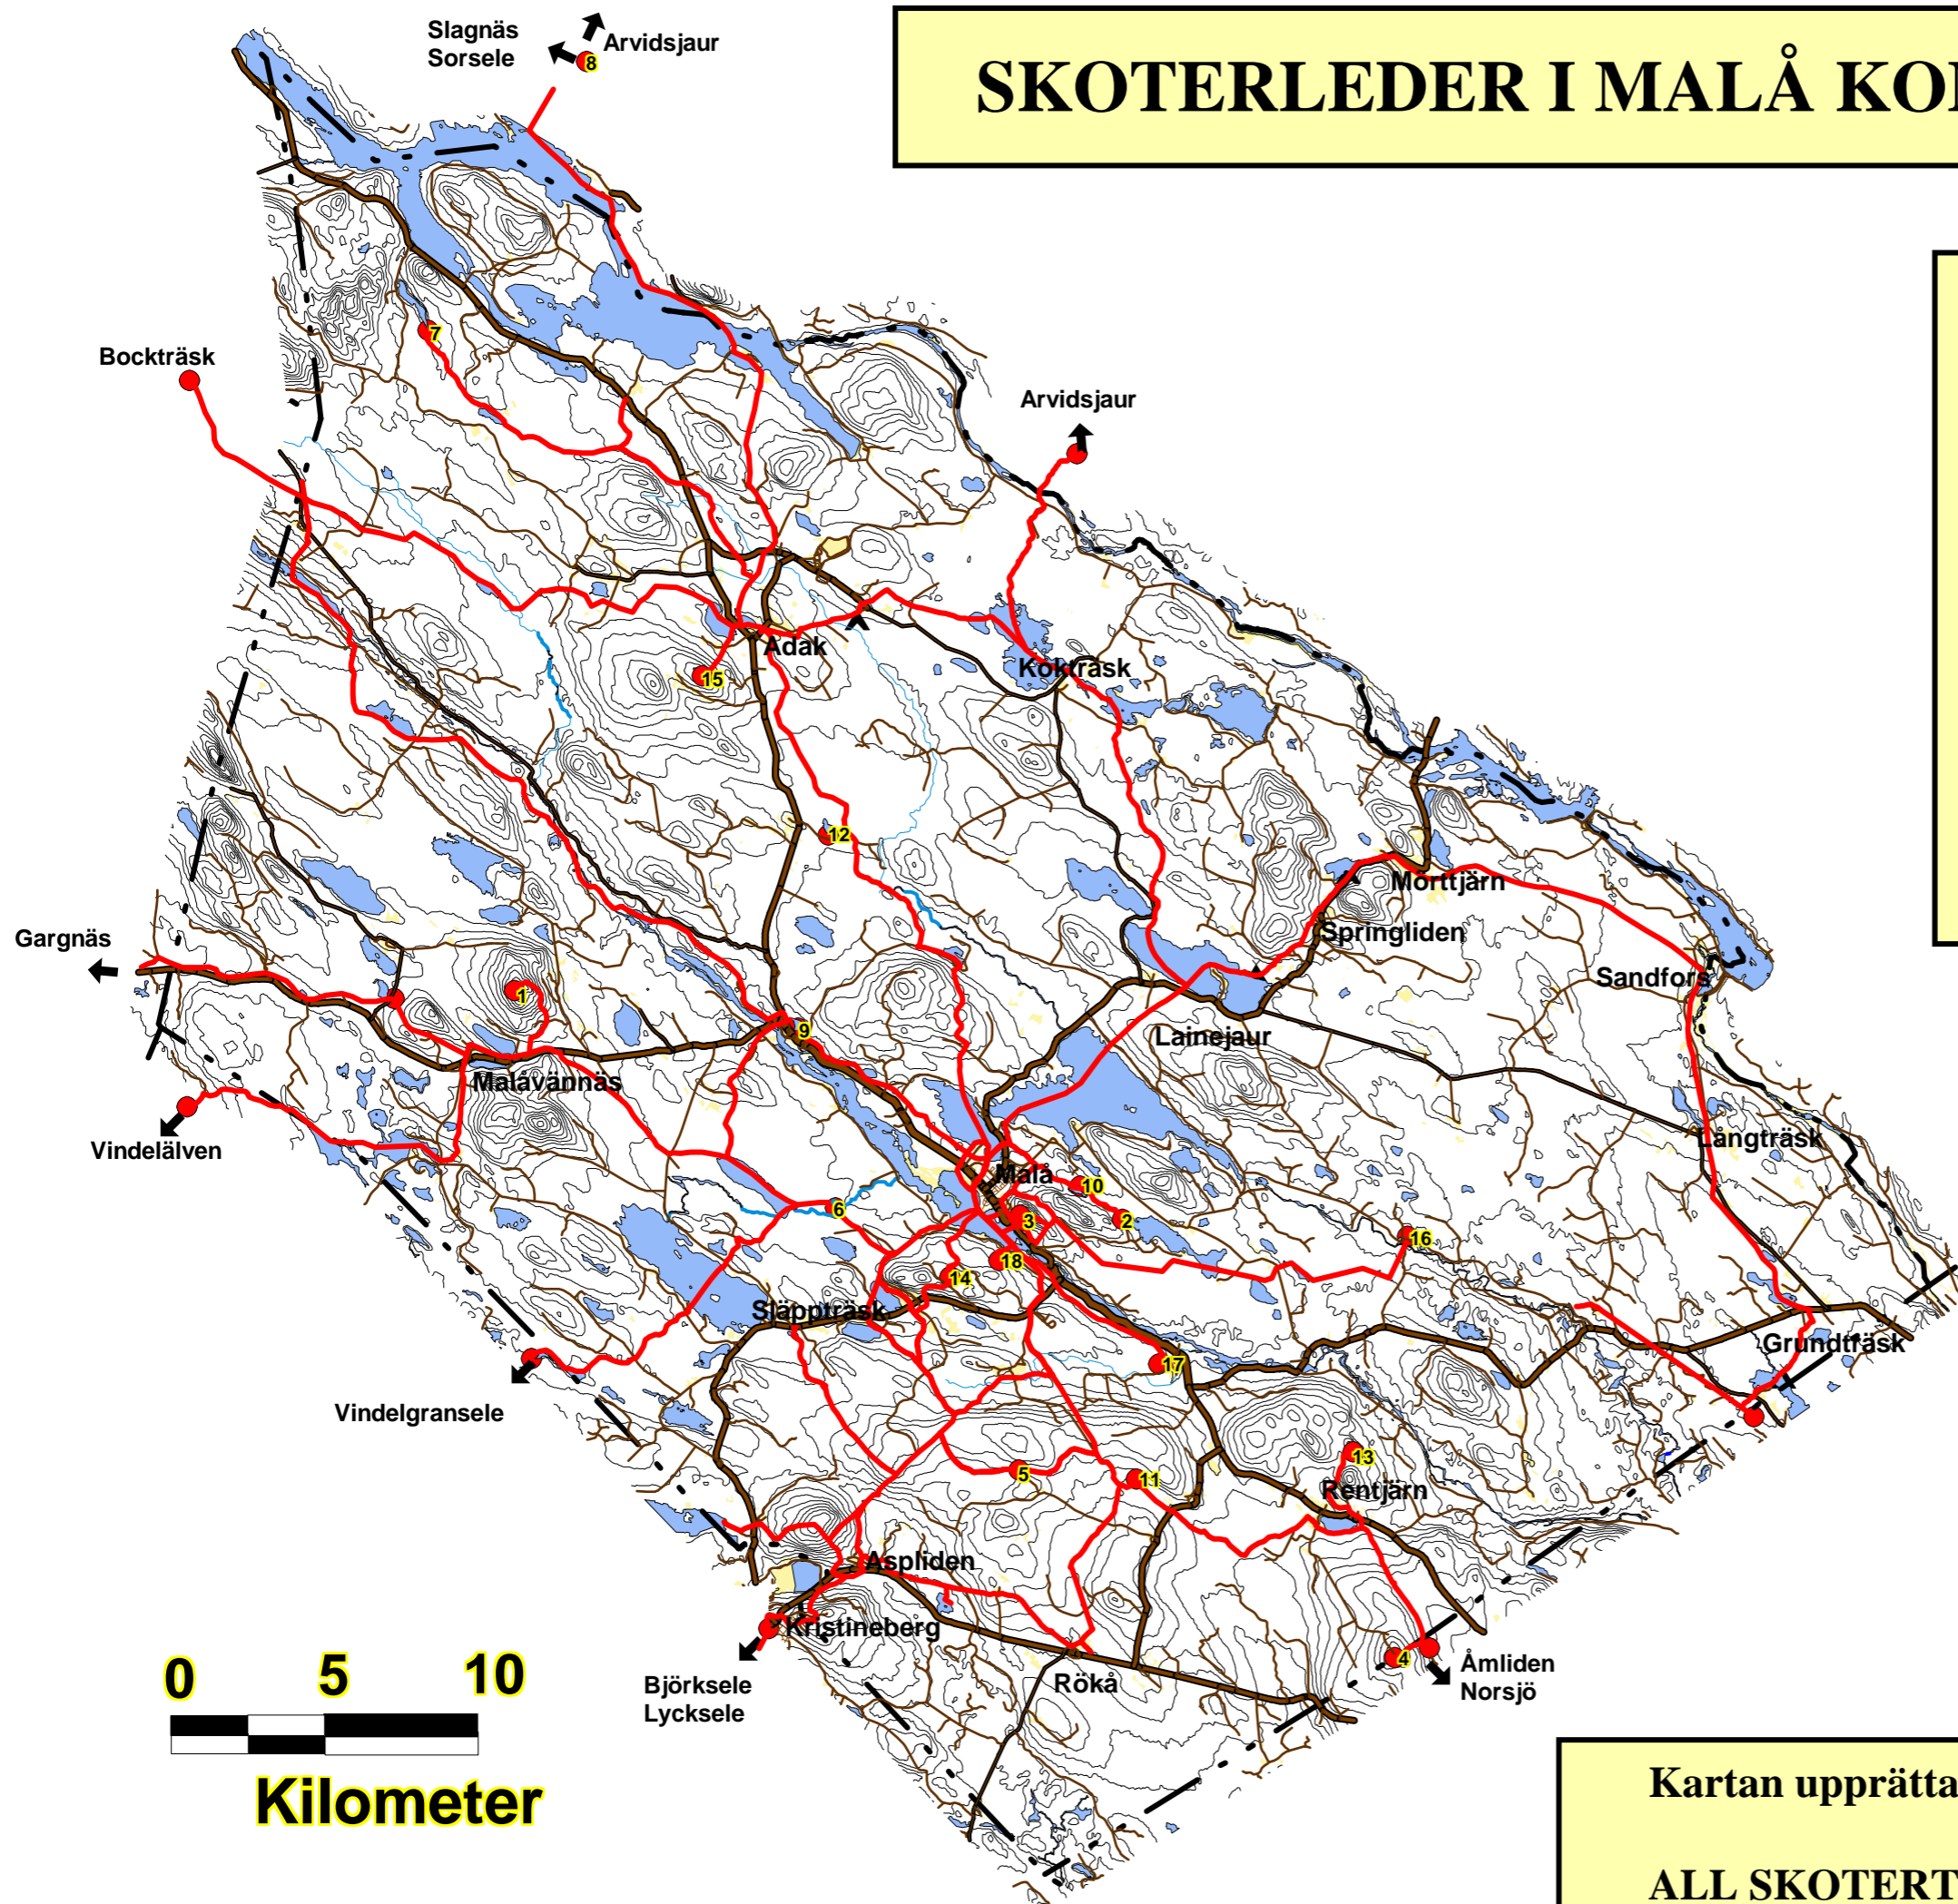

# SKOTERLEDER I MALÅ KOMMUN

1. FNÖSKBERGET
2. BRUNTRÄSKET
3. TJAMSTAN UTSIKTSPLATS
4. ÅMLIDEN UTSIKTSTORN
5. STUREKOJAN
6. FÅRBÄCKSKOJAN
7. LAGGTRÄSKET
8. LEFATSEJÄLL
9. STENTJÄRN
10. LJUSTJÄRN
11. NÅDAKOJAN
12. ABORRTJÄRNSTUGAN
13. TALLBERGSSTUGAN
14. PAPPIS UTSIKTSPLATS
15. TOPPSTUGAN
16. KRONOBORGSKOJAN
17. CROSSBANA
18. ELVABERGSKOJAN

-  **VINDSKYDD**
-  **SKOTERLEDER**
-  **VÄGAR**
-  **TAVLANS PLATS**

0 5 10  
Kilometer

Kartan upprättad av Malå kommun & Malå skoterklubb

ALL SKOTERTRAFIK SKER PÅ EGEN RISK